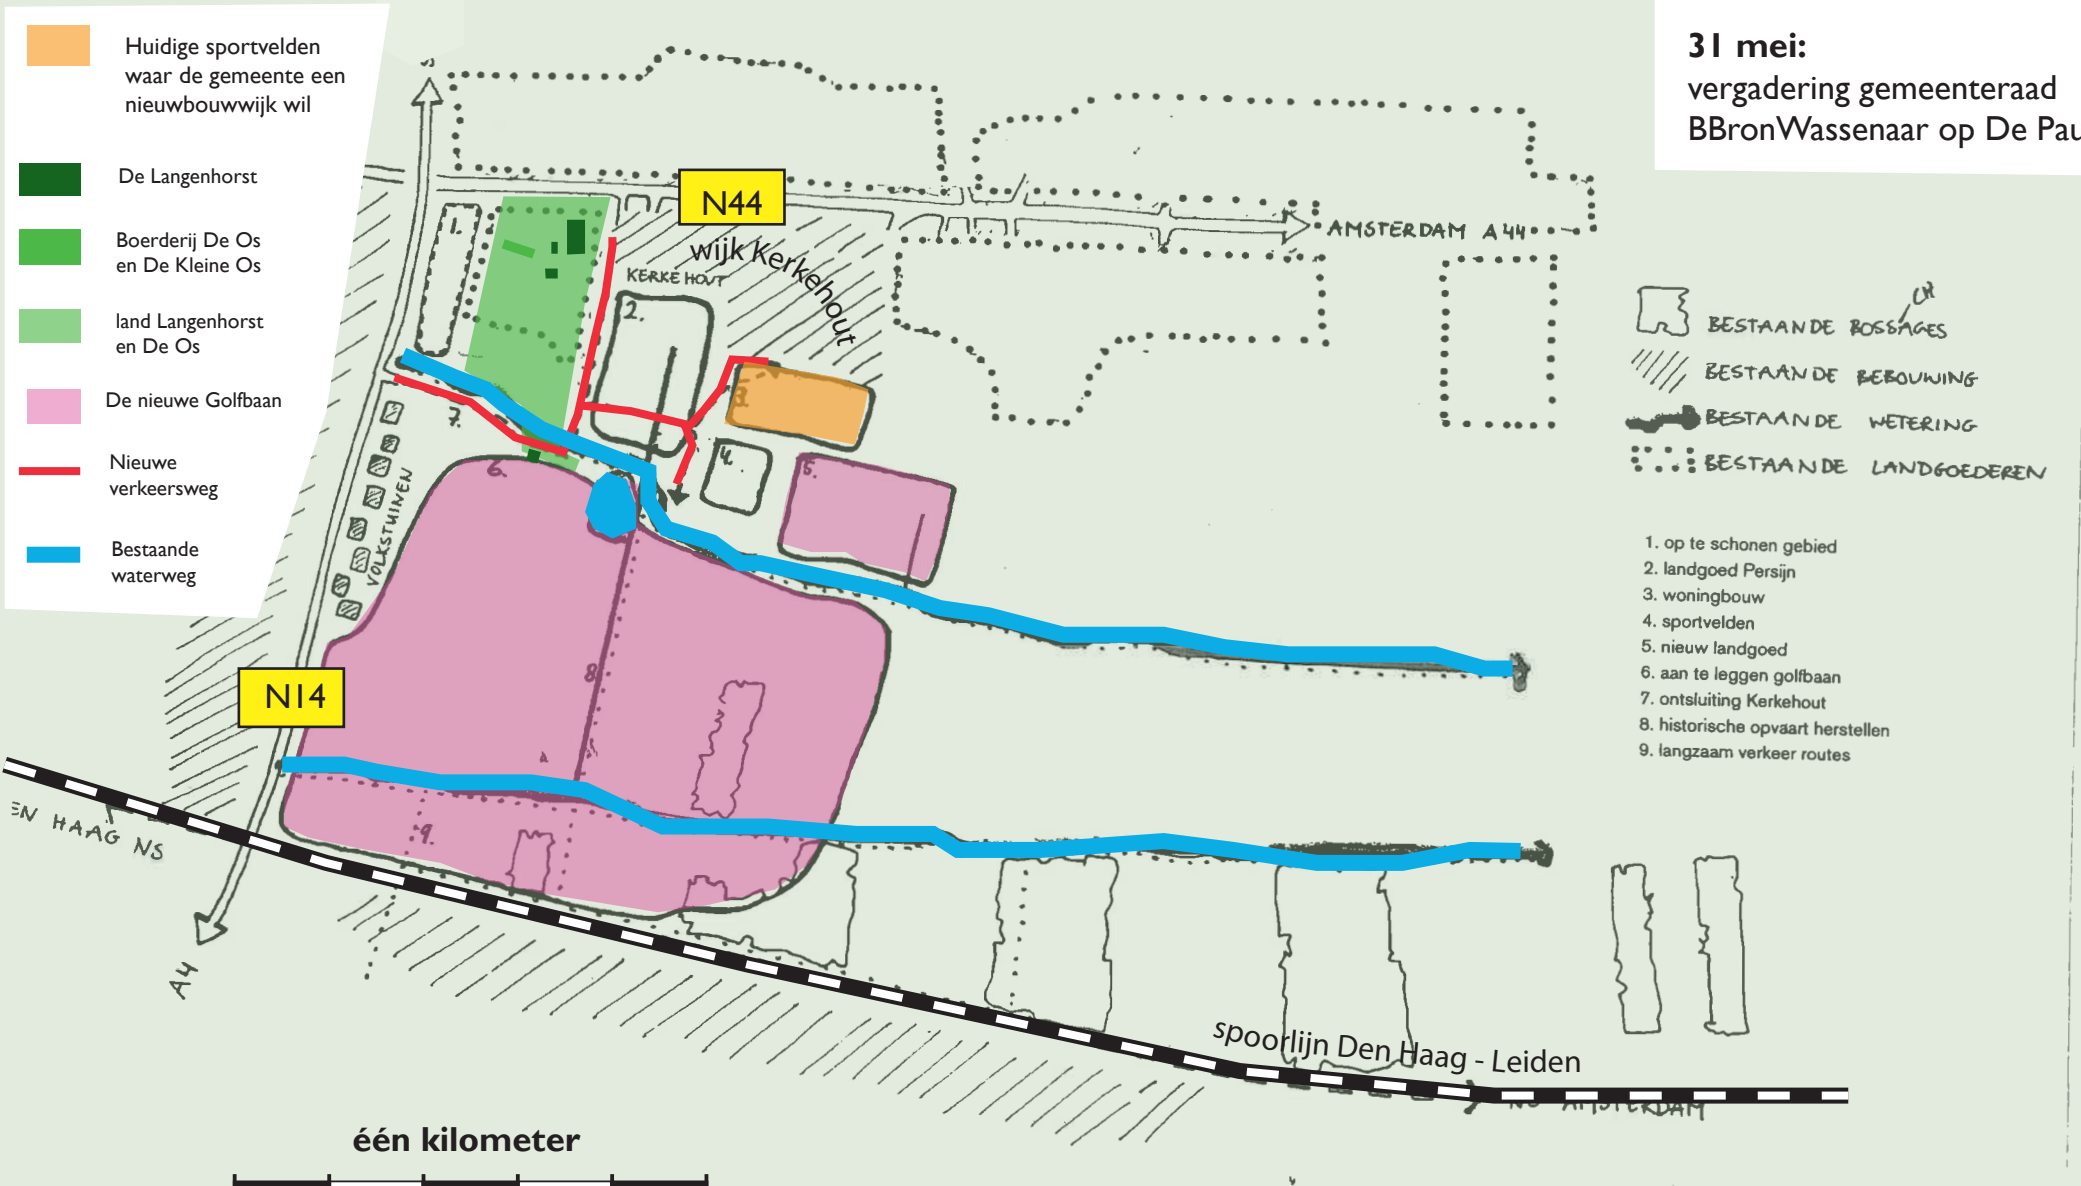

## Plan van Golfclub Leeuwenbergh uit Leidschendam

- voor de aanleg van een golfbaan van 100 hectare in de Duivenvoordse en Veenzijdse Polder
- voor de aanleg van nieuwe wegen in de polder om bij de golfbaan te komen

## Plan van de gemeente Wassenaar conform ontwerpbestemmingsplan Kerkehout

- voor aanleg nieuwbouwwijk waar nu sportvelden liggen

## Bijeenkomsten:

**26 mei:**

20.00 voorlichtings-  
bijeenkomst door Leeuwenbergh  
in buurtcentrum Kerkehout

**31 mei:**

vergadering gemeenteraad  
BBronWassenaar op De Pauw

Bron: "Vlekkenplankaart", opgesteld door golfclub Leeuwenbergh, en ontwerpbestemmingsplan Kerkehout