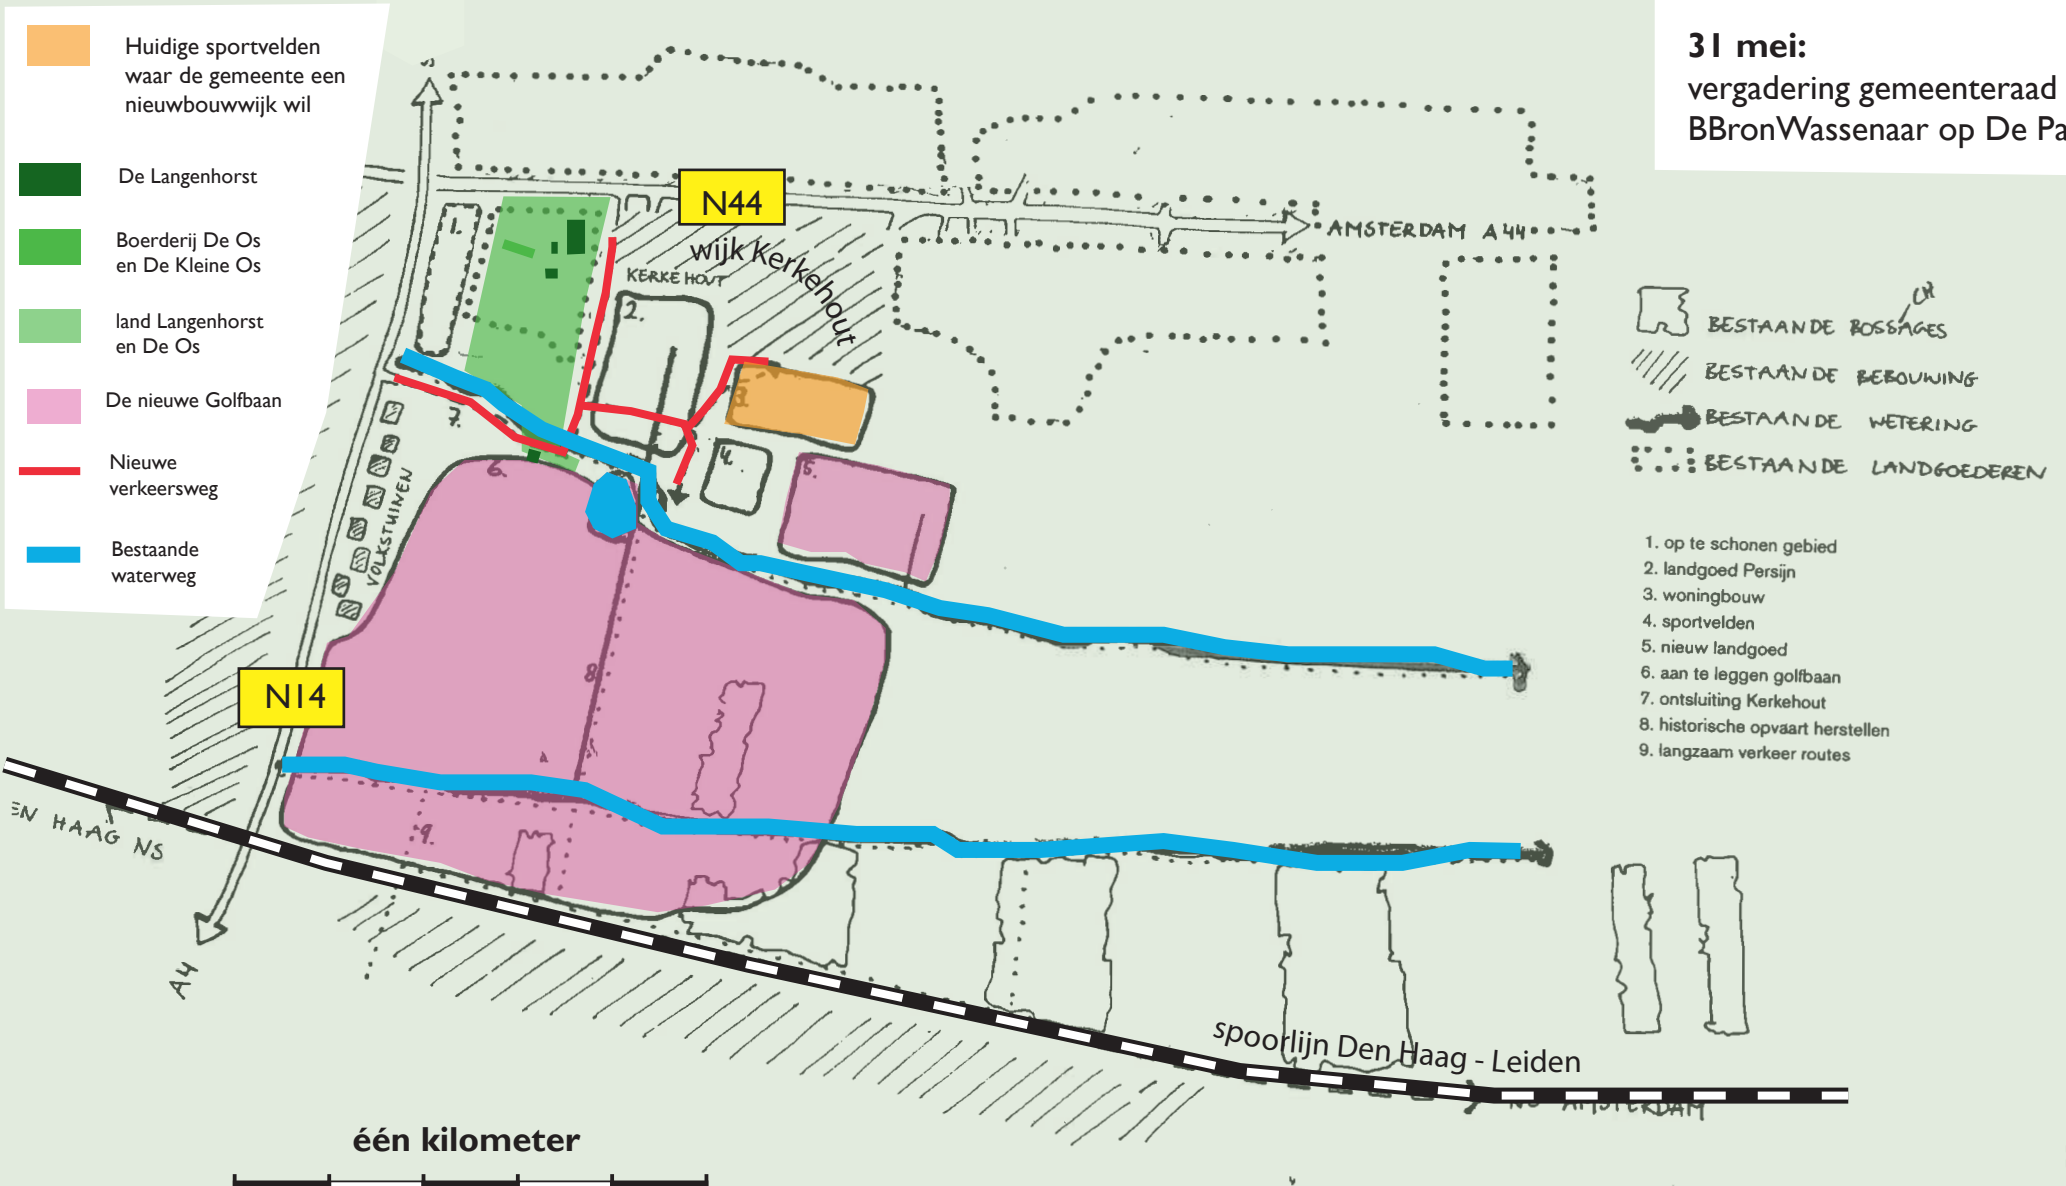

Plan van Golfclub Leeuwenbergh uit Leidschendam

- voor de aanleg van een golfbaan van 100 hectare in de Duivenvoordse en Veenzijdse Polder
- voor de aanleg van nieuwe wegen in de polder om bij de golfbaan te komen

Plan van de gemeente Wassenaar conform ontwerpbestemmingsplan Kerkehout

- voor aanleg nieuwbouwwijk waar nu sportvelden liggen

Bijeenkomsten:

26 mei:

20.00 voorlichtings-
bijeenkomst door Leeuwenbergh
in buurtcentrum Kerkehout

31 mei:

vergadering gemeenteraad
BBronWassenaar op De Pauw

Bron: "Vlekkenplankaart", opgesteld door golfclub Leeuwenbergh, en ontwerpbestemmingsplan Kerkehout